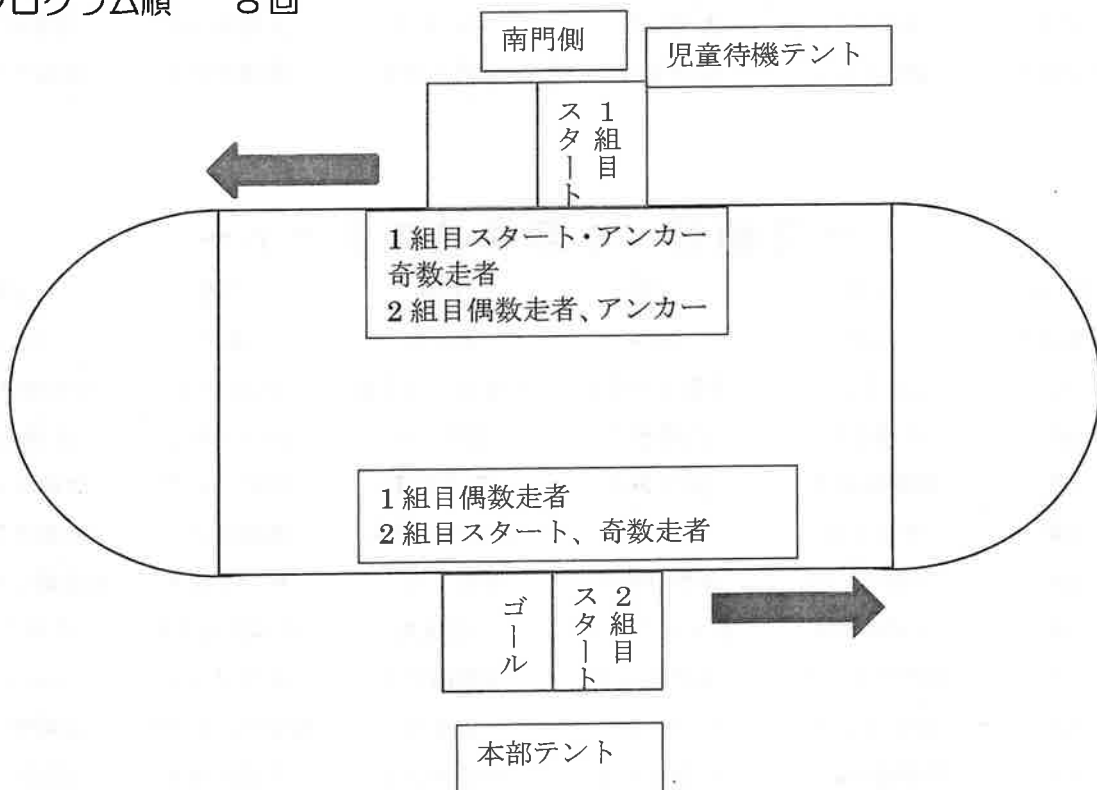

つきましては、1～10班が2組に分かれてリレーを行います。組によってスタート位置が変わります。スタート位置と走順を確認して、児童の練習の成果をご覧になり激励してください。

記

- 1 開始時間 : 10時50分
- 2 参加児童 : 1～6年生
- 3 プログラム順 8回

※スタートは、1組目南門側、2組目本部席前になります。

※ゴールは、本部席前になります。

※走順は、裏面をご覧になられてください。

縦割り班リレー名簿