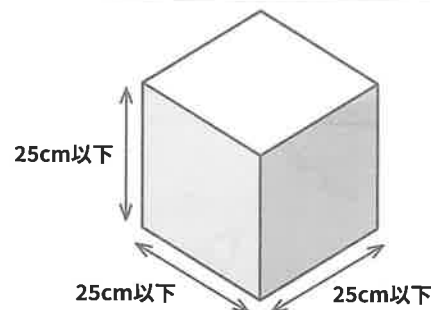

だい
第51回

ゆうちょ
アイデア

ちよ ぎん ぼこ 貯金箱コンクール

いつもゆうちょ銀行をご愛顧いただき、ありがとうございます。
近年、液晶画面上で電子的な情報と触れ合うことが多い中、さまざまな材料を使い、自由な発想を自らの手で「カタチ」にして競う「ゆうちょアイデア貯金箱コンクール」。おかげさまでおよそ半世紀にわたり、多くの皆様にご参加いただいております。自分のアイデアをカタチにする楽しさを、ぜひ、1人でも多くの皆様に体験していただきたく、ご参加を心からお待ちしております。

参加方法・作品について

- ●材料は自由ですが、壊れやすいもの、腐るものは避けて、持ち運びができるものにしてください。
- ●作品の大きさは、一辺の長さを25cm以下にしてください。
- ●作品には個人の名前・写真等を記載しないでください。
  ※記載がある場合、当該部分を隠した状態で審査・展示を行うことがあります。
- ●1人1点に限ります。
- ●本人の創作に限ります(保護者の過度な補助は認めておりません)。
- ●他のコンクール等に未発表のものに限ります。
- ●個人で参加する場合は公式Webサイトから応募してください。
  学校で参加する場合は、学校の先生に提出してください。

壊れにくい作品作りのポイント

- ●材料にあった接着剤を使いましょう。
- ●接着剤を使ったところは、おもいをおいたり、クリップなどで止めて、しっかり乾かしましょう。

ルールを守って作ろう!

ルール1

25cm以下で作ろう。

表にある目もりを見て、大きさをイメージしてね。