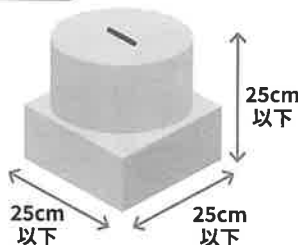

## 参加方法・作品について

- 材料は自由ですが、壊れやすいもの、腐るものは避けて、持ち運びができるものにしてください。
- 作品の大きさは、一辺の長さを25cm以下にしてください。
- 作品には個人の名前・写真等を記載しないでください。  
※記載がある場合、当該部分を隠した状態で審査・展示を行うことがあります。
- 1人1点に限ります。
- 本人の創作に限ります(保護者の過度な補助は認めておりません)。
- 他のコンクール等に未発表のものに限ります。
- 個人で参加する場合は公式Webサイトから応募してください。  
学校で参加する場合は、学校の先生に提出してください。

### ルール1

25cm以下で作ろう。

表にある目もりを見て、大きさをイメージしてね。